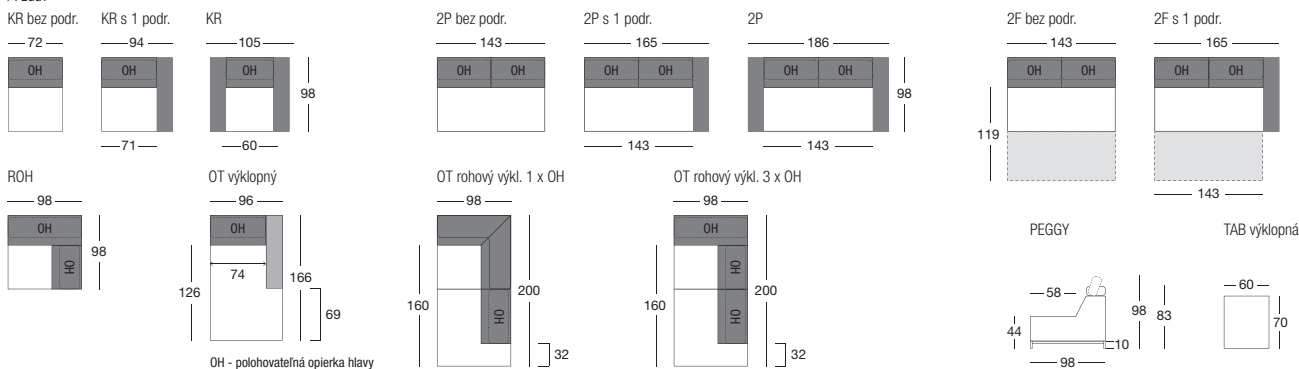

**Kompaktné rozmery ktoré pasujú do každého priestoru.
Polohovateľná opierka hlavy (okrem rohovej časti rohového otomanu).
Možnosť úpravy na lôžko na príležitostné spanie, rozmer 198 x 119cm. Úložný priestor.**

/ PEGGY