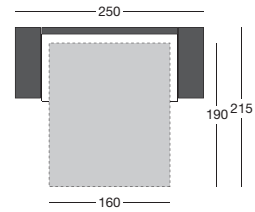

LÍVIA

Moderný tvar v najdokonalejšej forme.
Estetika snúbená s pohodlným lôžkom.
Maximálne zaťaženie lôžka je 200 kg.

Nohy iba plastové odtieň chróm.

Pri pohovkách 3F a 2,5F je možnosť
doobjednať opierku hlavy.

LÍVIA

/ LÍVIA

3F

2,5F

LÍVIA

OPIERKA HLAVY
3F / 2,5F

3F

2,5F