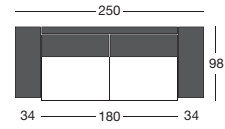

LÍVIA

/ LÍVIA

3F