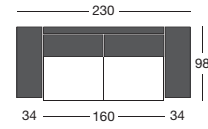

LÍVIA

/ LÍVIA

3F

2,5F

LÍVIA

OPIERKA HLAVY
3F / 2,5F

3F

2,5F