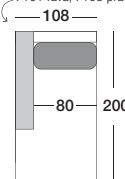

2P (1 podrúč.)
2001 ľavá 2003 pravá

2P (2 podrúč.)
kód: 2002

2,5P bez podrúč.
kód: 3000

2,5P (1 podrúč.)
3001 ľavá 3003 pravá

2,5P (2 podrúč.)
kód: 3002

3P bez podrúč.
kód: 4000

3P (1 podrúč.)
4001 ľavá 4003 pravá

3P (2 podrúč.)
kód: 4002

3,5P bez podrúč.
kód: 5000

3,5P (1 podrúč.)
5001 ľavá 5003 pravá

3,5P (2 podrúč.)
kód: 5002

LEŇOŠKA XXL
7001 ľavá, 7003 pravá

LEŇOŠKA
6001 ľavá, 6003 pravá

OTOMAN
6011 ľavý, 6013 pravý

LEŇOŠKA XXL sólo
7101 ľavá, 7103 pravá

LEŇOŠKA sólo
6101 ľavá, 6103 pravá

OTOMAN sólo
6111 ľavý, 6113 pravý

ROH
kód: 6020

KR (2 podrúč.)
kód: 1402

TAB 80 x 80cm
kód: 7010

TAB 90 x 60cm
kód: 7020

KANSAS