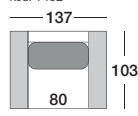

3P (2 podrúč.)
kód: 4002

3,5P bez podrúč.
kód: 5000

3,5P (1 podrúč.)
5001 ľavá 5003 pravá

3,5P (2 podrúč.)
kód: 5002

LEŇOŠKA XXL
7001 ľavá, 7003 pravá

LEŇOŠKA
6001 ľavá, 6003 pravá

OTOMAN
6011 ľavý, 6013 pravý

LEŇOŠKA XXL sólo
7101 ľavá, 7103 pravá

LEŇOŠKA sólo
6101 ľavá, 6103 pravá

OTOMAN sólo
6111 ľavý, 6113 pravý

ROH
kód: 6020

KR (2 podrúč.)
kód: 1402

TAB 80 x 80cm
kód: 7010

TAB 90 x 60cm
kód: 7020

KANSAS