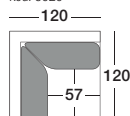

3P (2 podrúč.)
kód: 4002

3,5P bez podrúč.
kód: 5000

3,5P (1 podrúč.)
5001 ľavá 5003 pravá

3,5P (2 podrúč.)
kód: 5002

LEŇOŠKA XXL
7001 ľavá, 7003 pravá

LEŇOŠKA
6001 ľavá, 6003 pravá

OTOMAN
6011 ľavý, 6013 pravý

LEŇOŠKA XXL sólo
7101 ľavá, 7103 pravá

LEŇOŠKA sólo
6101 ľavá, 6103 pravá

OTOMAN sólo
6111 ľavý, 6113 pravý

ROH
kód: 6020

KR (2 podrúč.)
kód: 1402

TAB 80 x 80cm
kód: 7010

TAB 90 x 60cm
kód: 7020

KANSAS