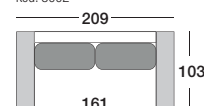

2P (1 podrúč.)
2001 ľavá 2003 pravá

2P (2 podrúč.)
kód: 2002

2,5P bez podrúč.
kód: 3000

2,5P (1 podrúč.)
3001 ľavá 3003 pravá

2,5P (2 podrúč.)
kód: 3002

3P bez podrúč.
kód: 4000

3P (1 podrúč.)
4001 ľavá 4003 pravá

3P (2 podrúč.)
kód: 4002

3,5P bez podrúč.
kód: 5000

3,5P (1 podrúč.)
5001 ľavá 5003 pravá

3,5P (2 podrúč.)
kód: 5002

LEŇOŠKA XXL
7001 ľavá, 7003 pravá

LEŇOŠKA
6001 ľavá, 6003 pravá

OTOMAN
6011 ľavý, 6013 pravý