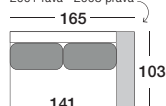

KANSAS

Moderný a elegantný dizajn, ktorý prináša ľahkosť do interiéru postavený na vysokých kovových nožičkách (17 cm). Široká variabilita rozmerov. Volné vankúše.

KANSAS

/ KANSAS

2P bez podrúč.
kód: 2000

2P (1 podrúč.)
2001 ľavá 2003 pravá

2P (2 podrúč.)
kód: 2002

2,5P bez podrúč.
kód: 3000

2,5P (1 podrúč.)
3001 ľavá 3003 pravá

2,5P (2 podrúč.)
kód: 3002

3P bez podrúč.
kód: 4000

3P (1 podrúč.)
4001 ľavá 4003 pravá

3P (2 podrúč.)
kód: 4002

3,5P bez podrúč.
kód: 5000

3,5P (1 podrúč.)
5001 ľavá 5003 pravá

3,5P (2 podrúč.)
kód: 5002

LEŇOŠKA XXL
7001 ľavá, 7003 pravá

LEŇOŠKA
6001 ľavá, 6003 pravá

OTOMAN
6011 ľavý, 6013 pravý