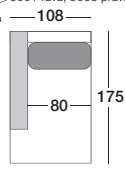

2P (1 podrúč.)
2001 ľavá 2003 pravá

2P (2 podrúč.)
kód: 2002

2,5P bez podrúč.
kód: 3000

2,5P (1 podrúč.)
3001 ľavá 3003 pravá

2,5P (2 podrúč.)
kód: 3002

3P bez podrúč.
kód: 4000

3P (1 podrúč.)
4001 ľavá 4003 pravá

3P (2 podrúč.)
kód: 4002

3,5P bez podrúč.
kód: 5000

3,5P (1 podrúč.)
5001 ľavá 5003 pravá

3,5P (2 podrúč.)
kód: 5002

LEŇOŠKA XXL
7001 ľavá, 7003 pravá

LEŇOŠKA
6001 ľavá, 6003 pravá

OTOMAN
6011 ľavý, 6013 pravý

LEŇOŠKA XXL sólo
7101 ľavá, 7103 pravá

LEŇOŠKA sólo
6101 ľavá, 6103 pravá

OTOMAN sólo
6111 ľavý, 6113 pravý

ROH
kód: 6020

KR (2 podrúč.)
kód: 1402

TAB 80 x 80cm
kód: 7010

TAB 90 x 60cm
kód: 7020

KANSAS