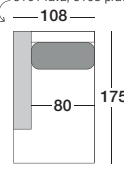

2P (1 podrúč.)
2001 ľavá 2003 pravá

2P (2 podrúč.)
kód: 2002

2,5P bez podrúč.
kód: 3000

2,5P (1 podrúč.)
3001 ľavá 3003 pravá

2,5P (2 podrúč.)
kód: 3002

3P bez podrúč.
kód: 4000

3P (1 podrúč.)
4001 ľavá 4003 pravá

3P (2 podrúč.)
kód: 4002

3,5P bez podrúč.
kód: 5000

3,5P (1 podrúč.)
5001 ľavá 5003 pravá

3,5P (2 podrúč.)
kód: 5002

LEŇOŠKA XXL
7001 ľavá, 7003 pravá

LEŇOŠKA
6001 ľavá, 6003 pravá

OTOMAN
6011 ľavý, 6013 pravý

LEŇOŠKA XXL sólo
7101 ľavá, 7103 pravá

LEŇOŠKA sólo
6101 ľavá, 6103 pravá

OTOMAN sólo
6111 ľavý, 6113 pravý

ROH
kód: 6020

KR (2 podrúč.)
kód: 1402

TAB 80 x 80cm
kód: 7010

TAB 90 x 60cm
kód: 7020

KANSAS