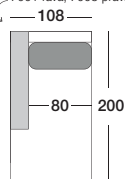

2P (1 podrúč.)
2001 ľavá 2003 pravá

2P (2 podrúč.)
kód: 2002

2,5P bez podrúč.
kód: 3000

2,5P (1 podrúč.)
3001 ľavá 3003 pravá

2,5P (2 podrúč.)
kód: 3002

3P bez podrúč.
kód: 4000

3P (1 podrúč.)
4001 ľavá 4003 pravá

3P (2 podrúč.)
kód: 4002

3,5P bez podrúč.
kód: 5000

3,5P (1 podrúč.)
5001 ľavá 5003 pravá

3,5P (2 podrúč.)
kód: 5002

LEŇOŠKA XXL
7001 ľavá, 7003 pravá

LEŇOŠKA
6001 ľavá, 6003 pravá

OTOMAN
6011 ľavý, 6013 pravý

LEŇOŠKA XXL sólo
7101 ľavá, 7103 pravá

LEŇOŠKA sólo
6101 ľavá, 6103 pravá

OTOMAN sólo
6111 ľavý, 6113 pravý

ROH
kód: 6020

KR (2 podrúč.)
kód: 1402

TAB 80 x 80cm
kód: 7010

TAB 90 x 60cm
kód: 7020

KANSAS