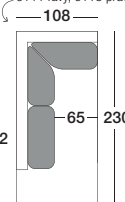

2P (1 podrúč.)
2001 ľavá 2003 pravá

2P (2 podrúč.)
kód: 2002

2,5P bez podrúč.
kód: 3000

2,5P (1 podrúč.)
3001 ľavá 3003 pravá

2,5P (2 podrúč.)
kód: 3002

3P bez podrúč.
kód: 4000

3P (1 podrúč.)
4001 ľavá 4003 pravá

3P (2 podrúč.)
kód: 4002

3,5P bez podrúč.
kód: 5000

3,5P (1 podrúč.)
5001 ľavá 5003 pravá

3,5P (2 podrúč.)
kód: 5002

LEŇOŠKA XXL
7001 ľavá, 7003 pravá

LEŇOŠKA
6001 ľavá, 6003 pravá

OTOMAN
6011 ľavý, 6013 pravý

LEŇOŠKA XXL sólo
7101 ľavá, 7103 pravá

LEŇOŠKA sólo
6101 ľavá, 6103 pravá

OTOMAN sólo
6111 ľavý, 6113 pravý

ROH
kód: 6020

KR (2 podrúč.)
kód: 1402

TAB 80 x 80cm
kód: 7010

TAB 90 x 60cm
kód: 7020

KANSAS