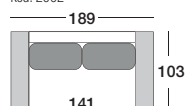

KANSAS

Moderný a elegantný dizajn, ktorý prináša ľahkosť do interiéru postavený na vysokých kovových nožičkách (17 cm). Široká variabilita rozmerov. Volné vankúše.

KANSAS

/ KANSAS

2P bez podrúč.
kód: 2000

2P (1 podrúč.)
2001 ľavá 2003 pravá

2P (2 podrúč.)
kód: 2002

2,5P bez podrúč.
kód: 3000

2,5P (1 podrúč.)
3001 ľavá 3003 pravá

2,5P (2 podrúč.)
kód: 3002

3P bez podrúč.
kód: 4000

3P (1 podrúč.)
4001 ľavá 4003 pravá

3P (2 podrúč.)
kód: 4002

3,5P bez podrúč.
kód: 5000

3,5P (1 podrúč.)
5001 ľavá 5003 pravá

3,5P (2 podrúč.)
kód: 5002

LEŇOŠKA XXL
7001 ľavá, 7003 pravá

LEŇOŠKA
6001 ľavá, 6003 pravá

OTOMAN
6011 ľavý, 6013 pravý