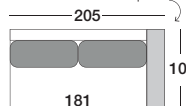

2P (1 podrúč.)
2001 ľavá 2003 pravá

2P (2 podrúč.)
kód: 2002

2,5P bez podrúč.
kód: 3000

2,5P (1 podrúč.)
3001 ľavá 3003 pravá

2,5P (2 podrúč.)
kód: 3002

3P bez podrúč.
kód: 4000

3P (1 podrúč.)
4001 ľavá 4003 pravá

3P (2 podrúč.)
kód: 4002

3,5P bez podrúč.
kód: 5000

3,5P (1 podrúč.)
5001 ľavá 5003 pravá

3,5P (2 podrúč.)
kód: 5002

LEŇOŠKA XXL
7001 ľavá, 7003 pravá

LEŇOŠKA
6001 ľavá, 6003 pravá

OTOMAN
6011 ľavý, 6013 pravý