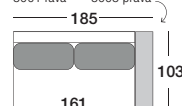

KANSAS

Moderný a elegantný dizajn, ktorý prináša ľahkosť do interiéru postavený na vysokých kovových nožičkách (17 cm). Široká variabilita rozmerov. Volné vankúše.

KANSAS

/ KANSAS

2P bez podrúč.
kód: 2000

2P (1 podrúč.)
2001 ľavá 2003 pravá

2P (2 podrúč.)
kód: 2002

2,5P bez podrúč.
kód: 3000

2,5P (1 podrúč.)
3001 ľavá 3003 pravá

2,5P (2 podrúč.)
kód: 3002

3P bez podrúč.
kód: 4000

3P (1 podrúč.)
4001 ľavá 4003 pravá

3P (2 podrúč.)
kód: 4002

3,5P bez podrúč.
kód: 5000

3,5P (1 podrúč.)
5001 ľavá 5003 pravá

3,5P (2 podrúč.)
kód: 5002

LEŇOŠKA XXL
7001 ľavá, 7003 pravá

LEŇOŠKA
6001 ľavá, 6003 pravá

OTOMAN
6011 ľavý, 6013 pravý