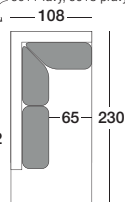

2P (1 podrúč.)
2001 ľavá 2003 pravá

2P (2 podrúč.)
kód: 2002

2,5P bez podrúč.
kód: 3000

2,5P (1 podrúč.)
3001 ľavá 3003 pravá

2,5P (2 podrúč.)
kód: 3002

3P bez podrúč.
kód: 4000

3P (1 podrúč.)
4001 ľavá 4003 pravá

3P (2 podrúč.)
kód: 4002

3,5P bez podrúč.
kód: 5000

3,5P (1 podrúč.)
5001 ľavá 5003 pravá

3,5P (2 podrúč.)
kód: 5002

LEŇOŠKA XXL
7001 ľavá, 7003 pravá

LEŇOŠKA
6001 ľavá, 6003 pravá

OTOMAN
6011 ľavý, 6013 pravý

LEŇOŠKA XXL sólo
7101 ľavá, 7103 pravá

LEŇOŠKA sólo
6101 ľavá, 6103 pravá

OTOMAN sólo
6111 ľavý, 6113 pravý

ROH
kód: 6020

KR (2 podrúč.)
kód: 1402

TAB 80 x 80cm
kód: 7010

TAB 90 x 60cm
kód: 7020

KANSAS