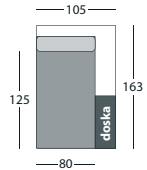

# SANDRA

3P

2P

2P (1 podrúčka)

2F (1 podrúčka)

2P (bez podrúčky)

2F (bez podrúčky)

OT výklopný (úložný priestor)

OT pevný

3P (1 podrúčka)

3P (bez podrúček)

KR

KR (bez podrúček)

KR (rohové)

KR (1 podrúčka)

TAB