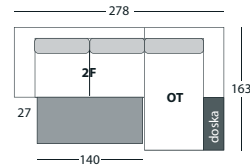

# SANDRA

3P

2P

2P (1 podrúčka)

2F (1 podrúčka)

2P (bez podrúčky)

2F (bez podrúčky)

OT výklopný (úložný priestor)

OT pevný

3P (1 podrúčka)

3P (bez podrúček)

KR

KR (bez podrúček)

KR (rohové)

KR (1 podrúčka)

TAB

Roh

2F + OT

Příklad možnej zostavy  
(2P + Roh + 2F + OT)