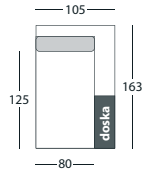

# SANDRA

3P

2P

2P (1 podrúčka)

2F (1 podrúčka)

2P (bez podrúčky)

2F (bez podrúčky)

OT výklopný (úložný priestor)

OT pevný

3P (1 podrúčka)

3P (bez podrúček)

KR

KR (bez podrúček)

KR (rohové)

KR (1 podrúčka)

TAB

Roh

2F + OT

Příklad možnej zostavy  
(2P + Roh + 2F + OT)